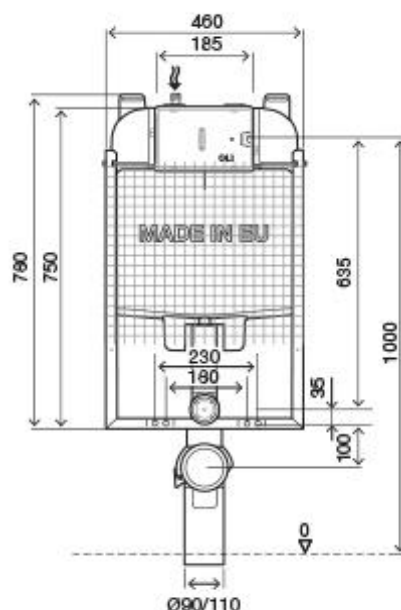

Scheda Tecnica

Oli74 Plus Simflex Meccanica 4/2L EVOLI

Identificazione di prodotto

216251

- OLI74 Plus Simflex Meccanica 4/2L CE CL1 (valvola EVOLI) azionamento meccanico doppio scarico

Definizione e Applicazione

- Struttura pre-assemblata per l'installazione in pareti in muratura combinata con sanitari sospesi.

Caratteristiche tecniche

Struttura

- Metallica, galvanizzata, resistente alla corrosione

Cassetta

- Doppio scarico 4/2 litri
- Azionamento meccanico
- Cassetta in polipropilene (PP) altamente resistente e inalterabile agli stress termali
- Cassetta certificate secondo KIWA/SABS/SAI/WRAS/WSD/UPC standard
- Marcatura CE EN 14055 CL1
- Equipaggiato con galleggiante Azor Plus, con caricamento ritardato (risparmia 9 litri di acqua al giorno) e silenzioso secondo NF standard categoria Class I
- Fornita con foderina anticondensa
- Classe "A" di efficienza idrica secondo i requisiti ANQIP

(Misure in Millimetri)

Proprietà di funzionamento idraulico

- Pressione di rete da 0,1 a 16 bar
- Resistente all'umidità atmosferica (Hr <90%)

Incluso

- 1 Manicotto \varnothing 90 x 250
- 1 Guarnizione per manicotto \varnothing 125
- 1 Cannotto \varnothing 45 x 180
- 1 Morsetto \varnothing 45
- 1 Box di protezione
- 1 Rubinetto d'arresto G 1/2"
- 1 Spugna di protezione per rubinetto d'arresto
- 1 Curva di scarico \varnothing 90 x 230
- 1 Adattatore \varnothing 90/110
- 1 Tappo di protezione \varnothing 90
- 1 Tappo di protezione \varnothing 45