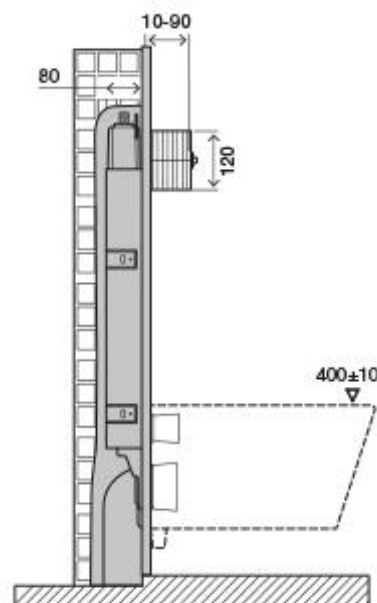

Scheda Tecnica

Oli74 Plus Simflex Meccanica 4/2L EVOLI

Identificazione di prodotto

216251

- OLI74 Plus Simflex Meccanica 4/2L CE CL1 (valvola EVOLI) azionamento meccanico doppio scarico

Definizione e Applicazione

- Struttura pre-assemblata per l'installazione in pareti in muratura combinata con sanitari sospesi.

Caratteristiche tecniche

Struttura

- Metallica, galvanizzata, resistente alla corrosione

Cassetta

- Doppio scarico 4/2 litri
- Azionamento meccanico
- Cassetta in polipropilene (PP) altamente resistente e inalterabile agli stress termali
- Cassetta certificate secondo KIWA/SABS/SAI/WRAS/WSD/UPC standard
- Marcatura CE EN 14055 CL1
- Equipaggiato con galleggiante Azor Plus, con caricamento ritardato (risparmia 9 litri di acqua al giorno) e silenzioso secondo NF standard categoria Class I
- Fornita con foderina anticondensa
- Classe "A" di efficienza idrica secondo i requisiti ANQIP

(Misure in Millimetri)

Proprietà di funzionamento idraulico

- Pressione di rete da 0,1 a 16 bar
- Resistente all'umidità atmosferica (Hr <90%)

Incluso

- 1 Manicotto \varnothing 90 x 250
- 1 Guarnizione per manicotto \varnothing 125
- 1 Cannotto \varnothing 45 x 180
- 1 Morsetto \varnothing 45
- 1 Box di protezione
- 1 Rubinetto d'arresto G 1/2"
- 1 Spugna di protezione per rubinetto d'arresto
- 1 Curva di scarico \varnothing 90 x 230
- 1 Adattatore \varnothing 90/110
- 1 Tappo di protezione \varnothing 90
- 1 Tappo di protezione \varnothing 45

Per il fissaggio della struttura

- 4 Viti galvanizzate M8x60
- 4 Rondelle galvanizzate M8 DIN 9021
- 4 Coppelle
- 2 Fissaggi Fast Fit

Per il fissaggio del sanitario

- 2 Barre filettate M12
- 2 Protezioni per barre filettate
- 2 Coppelle
- 2 Rondelle di centratura
- 2 Dadi M12
- 2 Rondelle \varnothing 34