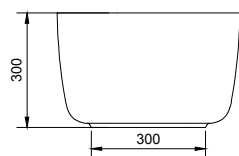

**Foro per il top è Ø 100*

misure in mm. Scala 1:20

Il colore di stampa è indicativo e potrebbe differire dall'originale.
 Tempi di consegna: 10 gg lavorativ.
 Tolleranza sulle misure: +/- 5mm

Bonzo M

*Foro per il top è Ø 100

misure in mm. Scala 1:20

Il colore di stampa è indicativo e potrebbe differire dall'originale.
 Tempi di consegna: 10 gg lavorativ.
 Tolleranza sulle misure: +/- 5mm

Bonzo L

**Foro per il top è Ø 100*

misure in mm. Scala 1:20

Il colore di stampa è indicativo e potrebbe differire dall'originale.
Tempi di consegna: 10 gg lavorativi.
Tolleranza sulle misure: +/- 5mm

Bonzo C1

**Foro per il top è Ø 100*

misure in mm. Scala 1:20

Il colore di stampa è indicativo e potrebbe differire dall'originale.
 Tempi di consegna: 10 gg lavorativ.
 Tolleranza sulle misure: +/- 5mm