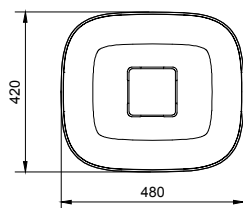

**Foro per il top è Ø 100*

misure in mm. Scala 1:20

Il colore di stampa è indicativo e potrebbe differire dall'originale.
 Tempi di consegna: 10 gg lavorativ.
 Tolleranza sulle misure: +/- 5mm

Bonzo M

*Foro per il top è Ø 100

misure in mm. Scala 1:20

Il colore di stampa è indicativo e potrebbe differire dall'originale.
 Tempi di consegna: 10 gg lavorativ.
 Tolleranza sulle misure: +/- 5mm

Bonzo L

**Foro per il top è Ø 100*

misure in mm. Scala 1:20

Il colore di stampa è indicativo e potrebbe differire dall'originale.
Tempi di consegna: 10 gg lavorativi.
Tolleranza sulle misure: +/- 5mm

Bonzo C1

**Foro per il top è Ø 100*

misure in mm. Scala 1:20

Il colore di stampa è indicativo e potrebbe differire dall'originale.
 Tempi di consegna: 10 gg lavorativ.
 Tolleranza sulle misure: +/- 5mm