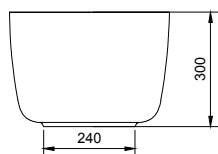

**Foro per il top è Ø 100*

misure in mm. Scala 1:20

Il colore di stampa è indicativo e potrebbe differire dall'originale.
 Tempi di consegna: 10 gg lavorativ.
 Tolleranza sulle misure: +/- 5mm

Bonzo M

*Foro per il top è Ø 100

misure in mm. Scala 1:20

Il colore di stampa è indicativo e potrebbe differire dall'originale.
 Tempi di consegna: 10 gg lavorativ.
 Tolleranza sulle misure: +/- 5mm

Bonzo L

**Foro per il top è Ø 100*

misure in mm. Scala 1:20

Il colore di stampa è indicativo e potrebbe differire dall'originale.
Tempi di consegna: 10 gg lavorativi.
Tolleranza sulle misure: +/- 5mm

Bonzo C1

**Foro per il top è Ø 100*

misure in mm. Scala 1:20

Il colore di stampa è indicativo e potrebbe differire dall'originale.
 Tempi di consegna: 10 gg lavorativ.
 Tolleranza sulle misure: +/- 5mm