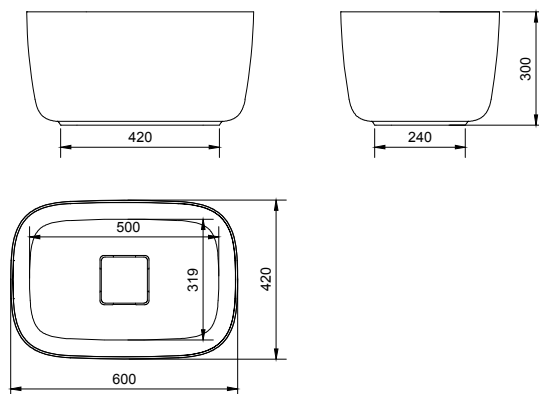

**Foro per il top è Ø 100*

misure in mm. Scala 1:20

Il colore di stampa è indicativo e potrebbe differire dall'originale.
 Tempi di consegna: 10 gg lavorativ.
 Tolleranza sulle misure: +/- 5mm

Bonzo M

*Foro per il top è Ø 100

misure in mm. Scala 1:20

Il colore di stampa è indicativo e potrebbe differire dall'originale.
 Tempi di consegna: 10 gg lavorativ.
 Tolleranza sulle misure: +/- 5mm

Bonzo L

**Foro per il top è Ø 100*

misure in mm. Scala 1:20

Il colore di stampa è indicativo e potrebbe differire dall'originale.
Tempi di consegna: 10 gg lavorativi.
Tolleranza sulle misure: +/- 5mm

Bonzo C1

**Foro per il top è Ø 100*

misure in mm. Scala 1:20

Il colore di stampa è indicativo e potrebbe differire dall'originale.
 Tempi di consegna: 10 gg lavorativ.
 Tolleranza sulle misure: +/- 5mm