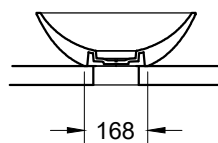

Mini

Sez. A-A'

misure in mm. Scala 1:20

Il colore di stampa è indicativo e potrebbe differire dall'originale.  
 Tempi di consegna: 10 gg lavorativi.  
 Tolleranza sulle misure: +/- 5mm

Medium

Sez. A-A'

Sez. B-B'

misure in mm. Scala 1:20

Il colore di stampa è indicativo e potrebbe differire dall'originale.  
 Tempi di consegna: 10 gg lavorativi.  
 Tolleranza sulle misure: +/- 5mm

Big

Sez. A-A'

Sez. B-B'

misure in mm. Scala 1:20

Il colore di stampa è indicativo e potrebbe differire dall'originale.  
 Tempi di consegna: 10 gg lavorativ.  
 Tolleranza sulle misure: +/- 5mm

Maxi

misure in mm. Scala 1:20

Il colore di stampa è indicativo e potrebbe differire dall'originale.  
 Tempi di consegna: 10 gg lavorativi.  
 Tolleranza sulle misure: +/- 5mm