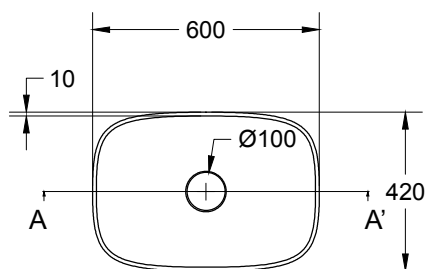

Mini

Sez. A-A'

misure in mm. Scala 1:20

Il colore di stampa è indicativo e potrebbe differire dall'originale.  
 Tempi di consegna: 10 gg lavorativi.  
 Tolleranza sulle misure: +/- 5mm

Medium

Sez. A-A'

Sez. B-B'

misure in mm. Scala 1:20

Il colore di stampa è indicativo e potrebbe differire dall'originale.  
 Tempi di consegna: 10 gg lavorativi.  
 Tolleranza sulle misure: +/- 5mm

Big

Sez. A-A'

Sez. B-B'

misure in mm. Scala 1:20

Il colore di stampa è indicativo e potrebbe differire dall'originale.  
 Tempi di consegna: 10 gg lavorativ.  
 Tolleranza sulle misure: +/- 5mm

Maxi

misure in mm. Scala 1:20

Il colore di stampa è indicativo e potrebbe differire dall'originale.  
 Tempi di consegna: 10 gg lavorativi.  
 Tolleranza sulle misure: +/- 5mm