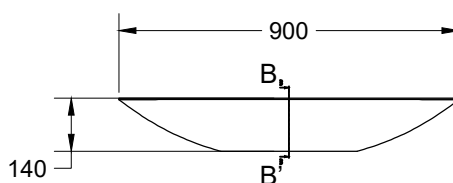

Mini

Sez. A-A'

misure in mm. Scala 1:20

Il colore di stampa è indicativo e potrebbe differire dall'originale.  
 Tempi di consegna: 10 gg lavorativi.  
 Tolleranza sulle misure: +/- 5mm

Medium

Sez. A-A'

Sez. B-B'

misure in mm. Scala 1:20

Il colore di stampa è indicativo e potrebbe differire dall'originale.  
 Tempi di consegna: 10 gg lavorativi.  
 Tolleranza sulle misure: +/- 5mm

Big

Sez. A-A'

Sez. B-B'

misure in mm. Scala 1:20

Il colore di stampa è indicativo e potrebbe differire dall'originale.  
 Tempi di consegna: 10 gg lavorativ.  
 Tolleranza sulle misure: +/- 5mm

Maxi

misure in mm. Scala 1:20

Il colore di stampa è indicativo e potrebbe differire dall'originale.  
 Tempi di consegna: 10 gg lavorativi.  
 Tolleranza sulle misure: +/- 5mm