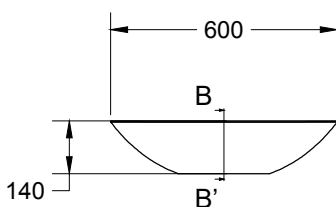

Mini

Sez. A-A'

misure in mm. Scala 1:20

Il colore di stampa è indicativo e potrebbe differire dall'originale.  
 Tempi di consegna: 10 gg lavorativi.  
 Tolleranza sulle misure: +/- 5mm

Medium

Sez. A-A'

Sez. B-B'

misure in mm. Scala 1:20

Il colore di stampa è indicativo e potrebbe differire dall'originale.  
 Tempi di consegna: 10 gg lavorativi.  
 Tolleranza sulle misure: +/- 5mm

Big

Sez. A-A'

Sez. B-B'

misure in mm. Scala 1:20

Il colore di stampa è indicativo e potrebbe differire dall'originale.  
 Tempi di consegna: 10 gg lavorativ.  
 Tolleranza sulle misure: +/- 5mm

Maxi

misure in mm. Scala 1:20

Il colore di stampa è indicativo e potrebbe differire dall'originale.  
 Tempi di consegna: 10 gg lavorativi.  
 Tolleranza sulle misure: +/- 5mm