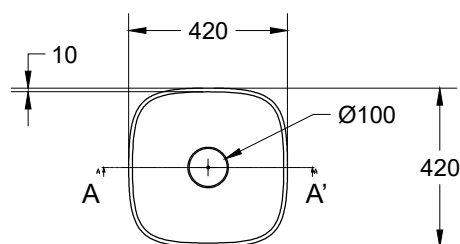

Mini

Sez. A-A'

misure in mm. Scala 1:20

Il colore di stampa è indicativo e potrebbe differire dall'originale.  
 Tempi di consegna: 10 gg lavorativi.  
 Tolleranza sulle misure: +/- 5mm

Medium

Sez. A-A'

Sez. B-B'

misure in mm. Scala 1:20

Il colore di stampa è indicativo e potrebbe differire dall'originale.  
 Tempi di consegna: 10 gg lavorativi.  
 Tolleranza sulle misure: +/- 5mm

Big

Sez. A-A'

Sez. B-B'

misure in mm. Scala 1:20

Il colore di stampa è indicativo e potrebbe differire dall'originale.  
 Tempi di consegna: 10 gg lavorativ.  
 Tolleranza sulle misure: +/- 5mm

Maxi

misure in mm. Scala 1:20

Il colore di stampa è indicativo e potrebbe differire dall'originale.  
 Tempi di consegna: 10 gg lavorativi.  
 Tolleranza sulle misure: +/- 5mm