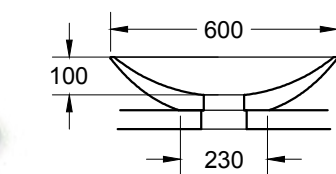

Mini

Sez. A-A'

misure in mm. Scala 1:20

Il colore di stampa è indicativo e potrebbe differire dall'originale.  
 Tempi di consegna: 10 gg lavorativi.  
 Tolleranza sulle misure: +/- 5mm

Medium

Sez. A-A'

Sez. B-B'

misure in mm. Scala 1:20

Il colore di stampa è indicativo e potrebbe differire dall'originale.  
 Tempi di consegna: 10 gg lavorativi.  
 Tolleranza sulle misure: +/- 5mm

Big

Sez. A-A'

Sez. B-B'

misure in mm. Scala 1:20

Il colore di stampa è indicativo e potrebbe differire dall'originale.  
 Tempi di consegna: 10 gg lavorativ.  
 Tolleranza sulle misure: +/- 5mm

Maxi

misure in mm. Scala 1:20

Il colore di stampa è indicativo e potrebbe differire dall'originale.  
 Tempi di consegna: 10 gg lavorativi.  
 Tolleranza sulle misure: +/- 5mm