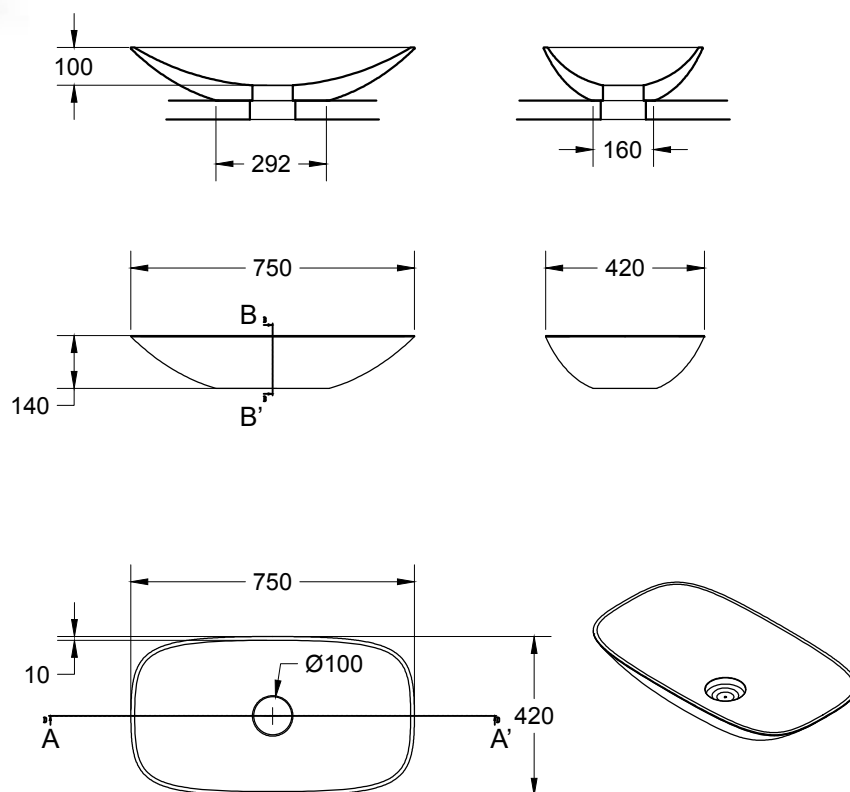

Mini

Sez. A-A'

misure in mm. Scala 1:20

Il colore di stampa è indicativo e potrebbe differire dall'originale.  
 Tempi di consegna: 10 gg lavorativi.  
 Tolleranza sulle misure: +/- 5mm

Medium

Sez. A-A'

Sez. B-B'

misure in mm. Scala 1:20

Il colore di stampa è indicativo e potrebbe differire dall'originale.  
 Tempi di consegna: 10 gg lavorativi.  
 Tolleranza sulle misure: +/- 5mm

Big

Sez. A-A'

Sez. B-B'

misure in mm. Scala 1:20

Il colore di stampa è indicativo e potrebbe differire dall'originale.  
 Tempi di consegna: 10 gg lavorativ.  
 Tolleranza sulle misure: +/- 5mm

Maxi

misure in mm. Scala 1:20

Il colore di stampa è indicativo e potrebbe differire dall'originale.  
 Tempi di consegna: 10 gg lavorativi.  
 Tolleranza sulle misure: +/- 5mm