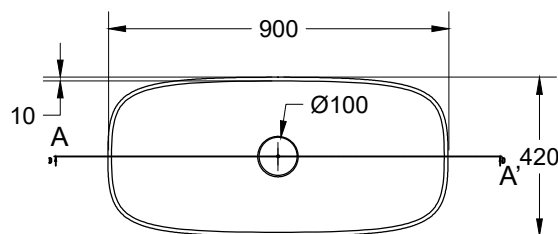

Mini

Sez. A-A'

misure in mm. Scala 1:20

Il colore di stampa è indicativo e potrebbe differire dall'originale.  
 Tempi di consegna: 10 gg lavorativi.  
 Tolleranza sulle misure: +/- 5mm

Medium

Sez. A-A'

Sez. B-B'

misure in mm. Scala 1:20

Il colore di stampa è indicativo e potrebbe differire dall'originale.  
 Tempi di consegna: 10 gg lavorativi.  
 Tolleranza sulle misure: +/- 5mm

Big

Sez. A-A'

Sez. B-B'

misure in mm. Scala 1:20

Il colore di stampa è indicativo e potrebbe differire dall'originale.  
 Tempi di consegna: 10 gg lavorativ.  
 Tolleranza sulle misure: +/- 5mm

Maxi

misure in mm. Scala 1:20

Il colore di stampa è indicativo e potrebbe differire dall'originale.  
 Tempi di consegna: 10 gg lavorativi.  
 Tolleranza sulle misure: +/- 5mm