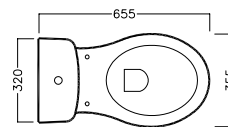

Y0IQ01
fissaggio orizzontale
horizontal fixing bol

YP6401
raccordo scarico parete
PVC wall connection outlet

Y0EN01
curva tecnica con kit di fissaggio a parete
PVC "s" trap converter with wall fixin

YXME01
Curva tecnica speciale tagliabile
Cut to size special PVC "s" trap converter

YXWW01
sedile frenato
soft close seat cover

YXWX01
sedile
seat cover

DISEGNO TECNICO TECHNICAL DESIGN

	A	B
YXME01	170	240
Y0EN01	100	205

01 BIANCO
WHITE