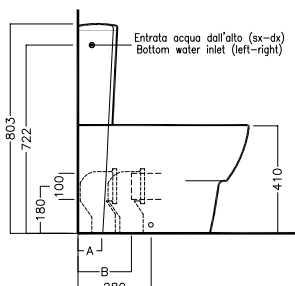

NIDO

MONOBLOCCO WC

355x655x803

Vaso monoblocco con cassetta

Vaso monoblocco scarico universale per installazione a filo muro. Con cassette doppio scarico 3/6 litri entrata acqua laterale alta, bassa oppure posteriore. Da integrare con sedile frenato o non frenato.

Y0IQ01
fissaggio orizzontale
horizontal fixing bol

YP6401
raccordo scarico parete
PVC wall connection outlet

Y0EN01
curva tecnica con kit di fissaggio a parete
PVC "s" trap converter with wall fixin

YXME01
Curva tecnica speciale tagliabile
Cut to size special PVC "s" trap converter

YXWW01
sedile frenato
soft close seat cover

YXWX01
sedile
seat cover

DISEGNO TECNICO TECHNICAL DESIGN

	A	B
YXME01	170	240
Y0EN01	100	205

01 BIANCO
WHITE