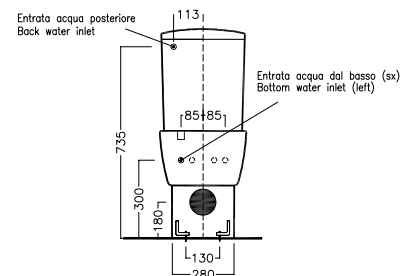

NIDO

MONOBLOCCO WC

355x655x803

Vaso monoblocco con cassetta

Vaso monoblocco scarico universale per installazione a filo muro. Con cassette doppio scarico 3/6 litri entrata acqua laterale alta, bassa oppure posteriore. Da integrare con sedile frenato o non frenato.

Y0IQ01
fissaggio orizzontale
horizontal fixing bol

YP6401
raccordo scarico parete
PVC wall connection outlet

Y0EN01
curva tecnica con kit di fissaggio a parete
PVC "s" trap converter with wall fixin

YXME01
Curva tecnica speciale tagliabile
Cut to size special PVC "s" trap converter

YXWW01
sedile frenato
soft close seat cover

YXWX01
sedile
seat cover

DISEGNO TECNICO TECHNICAL DESIGN

	A	B
YXME01	170	240
Y0EN01	100	205

01 BIANCO
WHITE