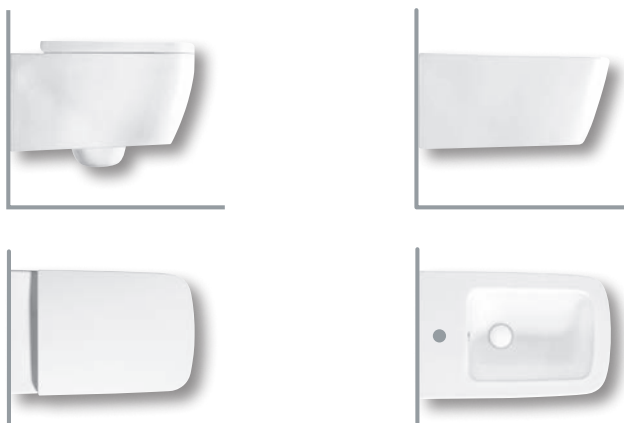

Inodoro suspendido sin orificios laterales

Inodoro suspendido completo sistema de fijación
especial. Instalación con estribo universal para
artefactos suspendidos. Integrable con asiento
con caída amortiguada.

Подвесной унитаз без боковых отверстий

Подвесной унитаз в комплекте с
специальным крепежом. Установка
с универсальным кронштейном для
подвесной сантехники. Может быть
укомплектован сиденьем с системой
плавного закрывания крышки.

Bidet sospeso monoforo senza fori laterali

Bidet sospeso completo di fissaggio speciale.
Installazione con staffa universale per sospesi.

One hole wall hung bidet without side holes

One-hole wall hung bidet with special fixing
included. Mounted using universal bracket for
wall-hung elements.

Einlochbidet wandhängend Ohne seitlichen Löchern

Wand-Bidet inklusive spezieller Halterung. Zur
Montage mit universeller Wand-Halterung.

Bidet suspendu à un trou sans trous latéraux

Bidet suspendu avec kit de fixation spécial.
Installation avec étrier universel pour éléments
suspendus.

Bidè suspendido de un orificio sin orificios laterales

Bidè suspendido completo de sistema de fijación
especial. Instalación con estribo universal para
artefactos suspendidos.

Подвесное биде с одним отверстием без боковых отверстий

Подвесное биде в комплекте со
специальным крепежом. Установка
с универсальным кронштейном для
подвесной сантехники.