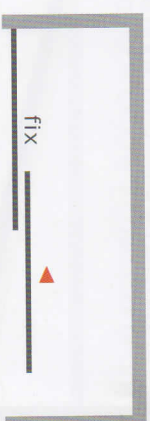

VERSIONE SINISTRA - LEFT VERSION
VERSION IZQUIERDA - VERSION GAUCHE