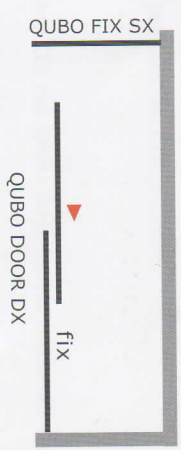

VERSIONE DESTRA - RIGHT VERSION - VERSION DERECHA - VERSION DROITE

QUBO FIX 70 DX	67/70X195	cromo lucido / chrome brill / cromo brillo / chrome	8mm trasp.	QUFC81TC270
QUBO FIX 80 DX	77/80X195	cromo lucido / chrome brill / cromo brillo / chrome	8mm trasp.	QUFC81TC280
QUBO FIX 90 DX	87/90X195	cromo lucido / chrome brill / cromo brillo / chrome	8mm trasp.	QUFC81TC290

VERSIONE SINISTRA - LEFT VERSION - VERSION IZQUIERDA - VERSION GAUCHE

QUBO FIX 70 SX	67/70X195	cromo lucido / chrome brill / cromo brillo / chrome	8mm trasp.	QUFC81TC270SX
QUBO FIX 80 SX	77/80X195	cromo lucido / chrome brill / cromo brillo / chrome	8mm trasp.	QUFC81TC280SX
QUBO FIX 90 SX	87/90X195	cromo lucido / chrome brill / cromo brillo / chrome	8mm trasp.	QUFC81TC290SX

LINEA: QUBO
MOD.: QUBO DOOR + FIX

Francais

Composition:

Porte de douche avec une côté fixe en verre 8mm transparent et profiles aluminium chrome. Cette combinaison n'est pas réversible. Choisir le vers droit ou gauche comme indiqué dans les illustrations.

QUBO DOOR DX + QUBO FIX SX
RIGHT QUBO DOOR + LEFT QUBO FIX
QUBO DOOR DERECHA + QUBO FIX IZQUIERDA
QUBO DOOR DROITE + QUBO FIXE GAUCHE