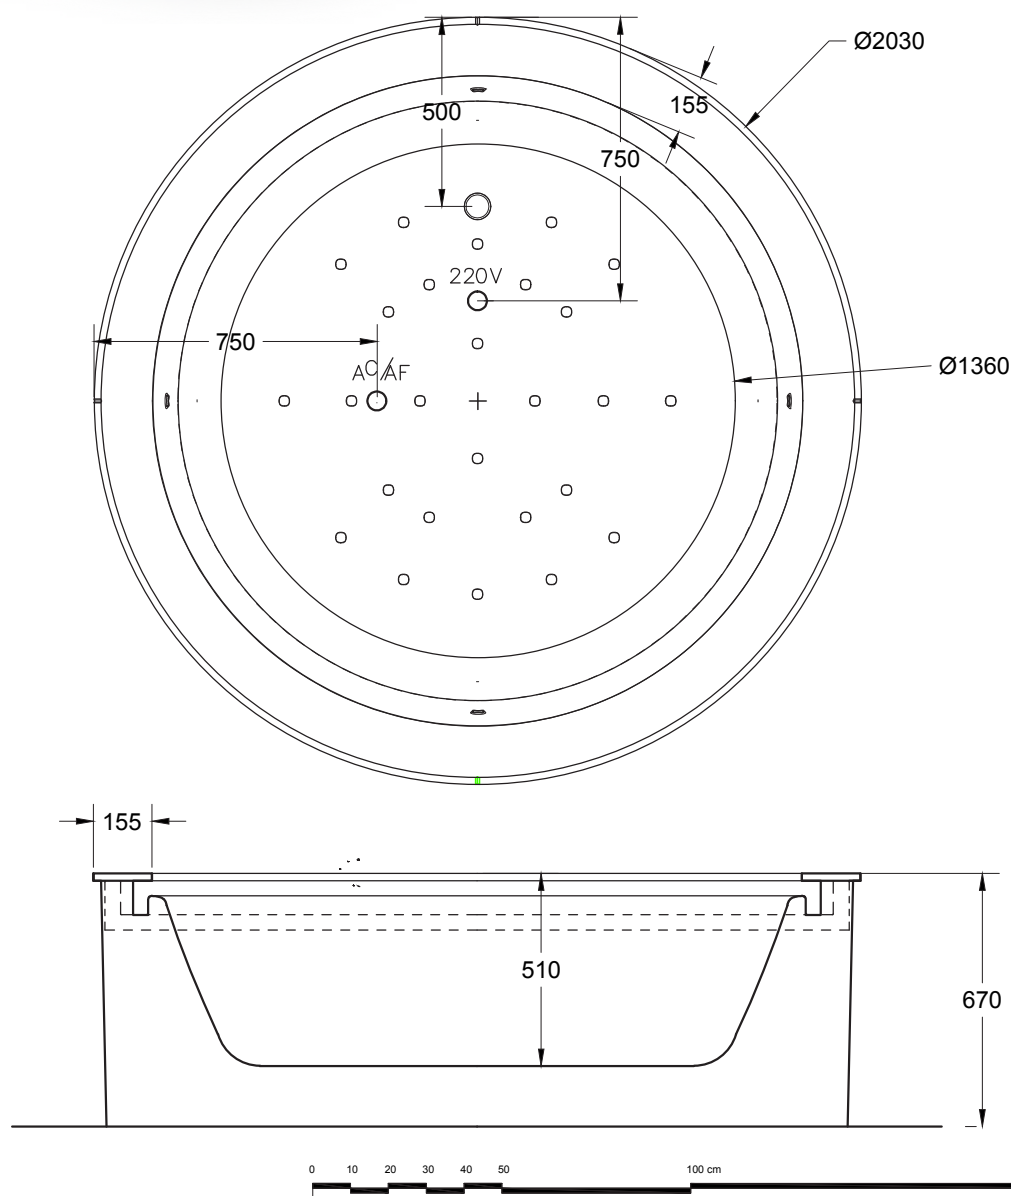

INSTALLAZIONI DISPONIBILI
INSTALLATIONS ALLOWED

CENTROSTANZA
Freestanding

INCASSO
Built-in

Capacità di riempimento		Peso vasca	
850 l		150 Kg	