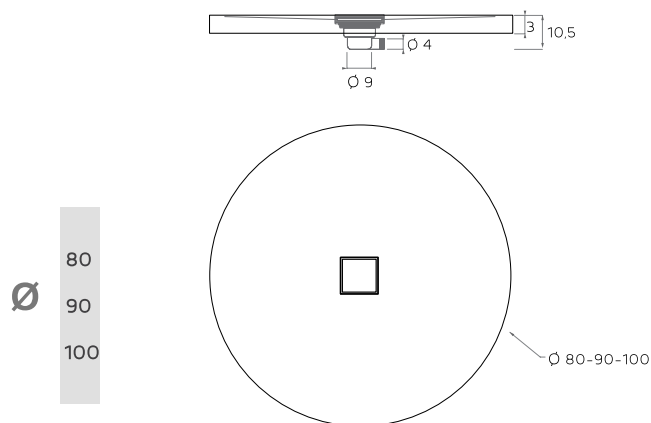

Rocky WOOD

CIRCOLARE/circular

Disegno tecnico / *Technical drawing*

textures:

colori di serie disponibili / *standard colors*

bianco / beige / antracite / cemento / cioccolato / tortora

colori RAL / *RAL colors*
su richiesta / *on request*