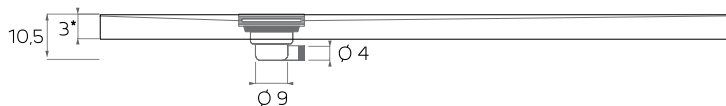

Rocky WOOD

RETTANGOLARE/rectangular

Disegno tecnico / *Technical drawing*

L. 90 100 110 120 130 140 150 160 170 180 190 200

* Il bordo può essere posto anche su un singolo lato e della lunghezza desiderata.

*The rim can be placed also on one side of the desired length.

L'altezza del bordo è 1cm.

The edge length is 1cm.

textures:

colori di serie disponibili / *standard colors*

bianco / beige / antracite / cemento / cioccolato / tortora

* *The rim can be placed also on one side of the desired length.*

L'altezza del bordo è 1cm.

The edge length is 1cm.

textures:

colori di serie disponibili / *standard colors*

bianco / beige / antracite / cemento / cioccolato / tortora