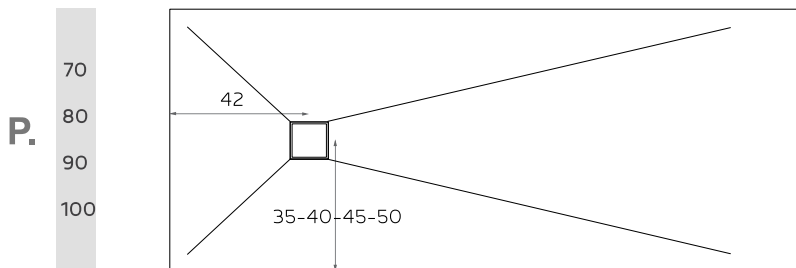

Rocky WOOD

RETTANGOLARE/rectangular

Disegno tecnico / *Technical drawing*

L. 90 100 110 120 130 140 150 160 170 180 190 200

* Il bordo può essere posto anche su un singolo lato e della lunghezza desiderata.

*The rim can be placed also on one side of the desired length.

L'altezza del bordo è 1cm.

The edge length is 1cm.

textures:

colori di serie disponibili / *standard colors*

bianco / beige / antracite / cemento / cioccolato / tortora

* *The rim can be placed also on one side of the desired length.*

L'altezza del bordo è 1cm.

The edge length is 1cm.

textures:

colori di serie disponibili / *standard colors*

bianco / beige / antracite / cemento / cioccolato / tortora