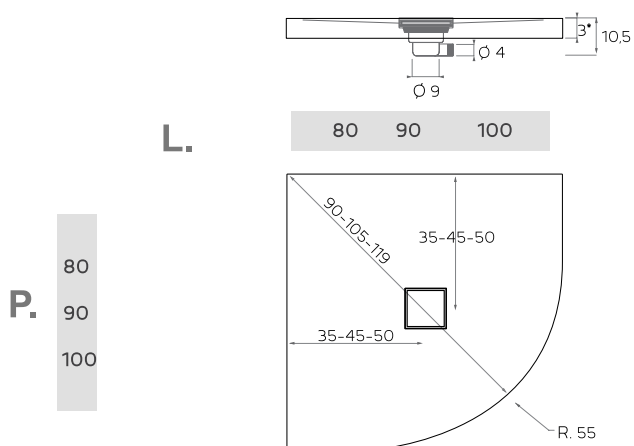

Rocky WOOD

ANGOLARE/angular

Disegno tecnico / *Technical drawing*

* Il bordo può essere posto anche su un singolo lato e della lunghezza desiderata.

* *The rim can be placed also on one side of the desired length.*

L'altezza del bordo è 1cm.

The edge length is 1cm.

textures:

colori di serie disponibili / *standard colors*

bianco / beige / antracite / cemento / cioccolato / tortora

colori RAL / *RAL colors*
su richiesta / *on request*