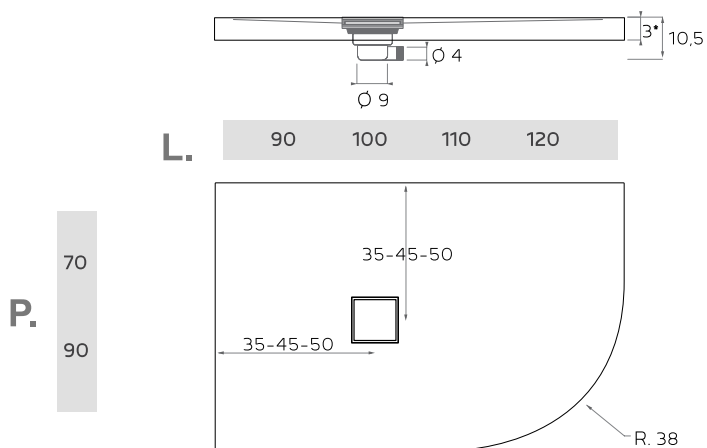

*The rim can be placed also on one side of the desired length.

L'altezza del bordo è 1cm.

The edge length is 1cm.

textures:

colori di serie disponibili / *standard colors*

bianco / beige / antracite / cemento / cioccolato / tortora

* *The rim can be placed also on one side of the desired length.*

L'altezza del bordo è 1cm.

The edge length is 1cm.

textures:

colori di serie disponibili / *standard colors*

bianco / beige / antracite / cemento / cioccolato / tortora

colori RAL / *RAL colors*
su richiesta / *on request*

Angolare liscio | Angolare bordato
Angular smooth | Angular rimmed

Rocky WOOD

ASIMMETRICO/asymmetric

Disegno tecnico / *Technical drawing*

* Il bordo può essere posto anche su un singolo lato e della lunghezza desiderata.