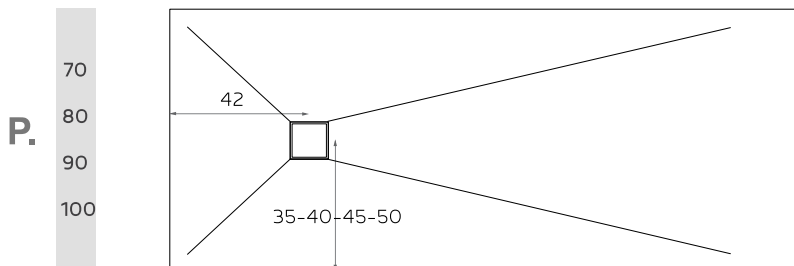

Rocky CLASSIC

RETTANGOLARE/rectangular

Disegno tecnico / *Technical drawing*

L. 90 100 110 120 130 140 150 160 170 180 190 200

* Il bordo può essere posto anche su un singolo lato e della lunghezza desiderata.

*The rim can be placed also on one side of the desired length.

L'altezza del bordo è 1cm.

The edge length is 1cm.

textures:

colori di serie disponibili / *standard colors*

bianco / beige / antracite / cemento / cioccolato / tortora

colori RAL / *RAL colors*
su richiesta / *on request*

Rettangolare liscio
Rectangular smooth

Rettangolare bordato
Rectangular rimmed

Rocky CLASSIC

ANGOLARE/angular

Disegno tecnico / *Technical drawing*

* Il bordo può essere posto anche su un singolo lato e della lunghezza desiderata.
L'altezza del bordo è 1cm.

*The rim can be placed also on one side of the desired length.
The edge length is 1cm.

textures:

colori di serie disponibili / *standard colors*

bianco / beige / antracite / cemento / cioccolato / tortora