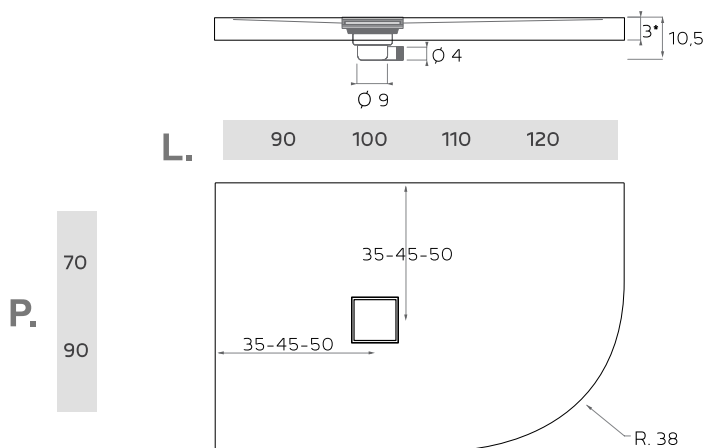

*The rim can be placed also on one side of the desired length.

L'altezza del bordo è 1cm.

The edge length is 1cm.

textures:

colori di serie disponibili / *standard colors*

bianco / beige / antracite / cemento / cioccolato / tortora

*The rim can be placed also on one side of the desired length.
The edge length is 1cm.

textures:

colori di serie disponibili / *standard colors*

bianco / beige / antracite / cemento / cioccolato / tortora

colori RAL / *RAL colors*
su richiesta / *on request*

Angolare liscio | Angolare bordato
Angular smooth | Angular rimmed

Rocky CLASSIC

ASIMMETRICO/asymmetric

Disegno tecnico / *Technical drawing*

* Il bordo può essere posto anche su un singolo lato e della lunghezza desiderata.
L'altezza del bordo è 1cm.