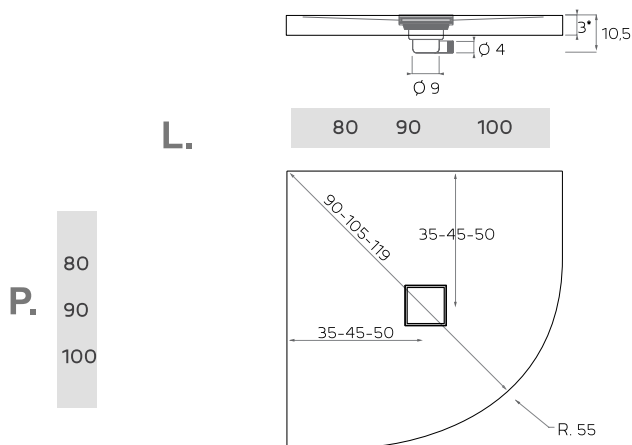

Rocky CLASSIC

RETTANGOLARE/rectangular

Disegno tecnico / *Technical drawing*

L. 90 100 110 120 130 140 150 160 170 180 190 200

* Il bordo può essere posto anche su un singolo lato e della lunghezza desiderata.

*The rim can be placed also on one side of the desired length.

L'altezza del bordo è 1cm.

The edge length is 1cm.

textures:

colori di serie disponibili / *standard colors*

bianco / beige / antracite / cemento / cioccolato / tortora

colori RAL / *RAL colors*
su richiesta / *on request*

Rettangolare liscio
Rectangular smooth

Rettangolare bordato
Rectangular rimmed

Rocky CLASSIC

ANGOLARE/angular

Disegno tecnico / *Technical drawing*

* Il bordo può essere posto anche su un singolo lato e della lunghezza desiderata.
L'altezza del bordo è 1cm.

*The rim can be placed also on one side of the desired length.
The edge length is 1cm.

textures:

colori di serie disponibili / *standard colors*

bianco / beige / antracite / cemento / cioccolato / tortora