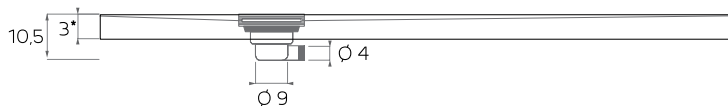

Rocky CLASSIC

RETTANGOLARE/rectangular

Disegno tecnico / *Technical drawing*

L. 90 100 110 120 130 140 150 160 170 180 190 200

* Il bordo può essere posto anche su un singolo lato e della lunghezza desiderata.

*The rim can be placed also on one side of the desired length.

L'altezza del bordo è 1cm.

The edge length is 1cm.

textures:

colori di serie disponibili / *standard colors*

bianco / beige / antracite / cemento / cioccolato / tortora

colori RAL / *RAL colors*
su richiesta / *on request*

Rettangolare liscio
Rectangular smooth

Rettangolare bordato
Rectangular rimmed

Rocky CLASSIC

ANGOLARE/angular

Disegno tecnico / *Technical drawing*

* Il bordo può essere posto anche su un singolo lato e della lunghezza desiderata.
L'altezza del bordo è 1cm.

*The rim can be placed also on one side of the desired length.
The edge length is 1cm.

textures:

colori di serie disponibili / *standard colors*

bianco / beige / antracite / cemento / cioccolato / tortora