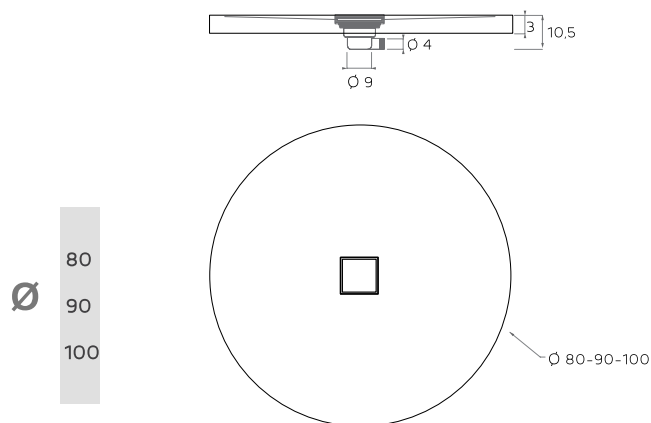

Rocky CLASSIC

CIRCOLARE/circular

Disegno tecnico / *Technical drawing*

textures: