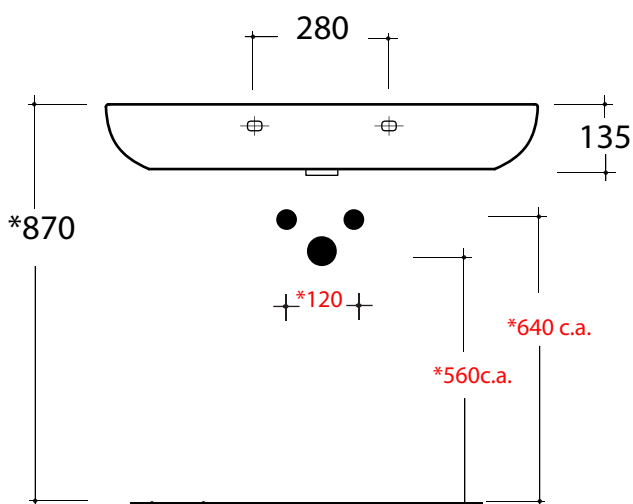

Art. **MIL4390101**

*Quota d'installazione consigliata
*Advised measure for installation

CARATTERISTICHE DEL PRODOTTO / PRODUCT FEATURES

- lavabo sospeso/appoggio Art. **MIL4390101**
- Washbasin wall hung /over counter Art. **MIL4390101**

CONFEZIONE DEL PRODOTTO /PACKAGING PRODUCTS

- imballi in scatole di cartone 100x44x21
- imballo su bancale per pezzi multipli
- packaging in carton boxes 100x44x21
- packaging on pallets for multiple pieces

DESCRIZIONE /DESCRIPTION

lavabo Milady - peso 20 Kg
Milady basin - weight 20 Kg

CERTIFICAZIONI /CERTIFICATION

EN 14688

FISSAGGI /HARDWARE

inclusi/ included