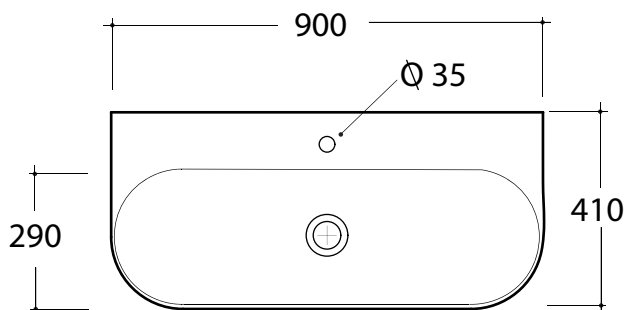

Art. **MIL4390101**

*Quota d'installazione consigliata
*Advised measure for installation

CARATTERISTICHE DEL PRODOTTO / PRODUCT FEATURES

- lavabo sospeso/appoggio Art. **MIL4390101**
- Washbasin wall hung /over counter Art. **MIL4390101**

CONFEZIONE DEL PRODOTTO /PACKAGING PRODUCTS

- imballi in scatole di cartone 100x44x21
- imballo su bancale per pezzi multipli
- packaging in carton boxes 100x44x21
- packaging on pallets for multiple pieces

DESCRIZIONE /DESCRIPTION

lavabo Milady - peso 20 Kg
Milady basin - weight 20 Kg

CERTIFICAZIONI /CERTIFICATION

EN 14688

FISSAGGI /HARDWARE

inclusi/ included