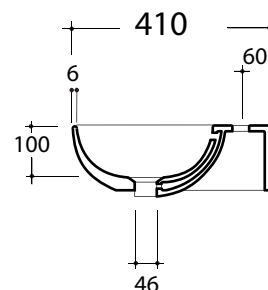

Art. **MIL4390101**

*Quota d'installazione consigliata
*Advised measure for installation

CARATTERISTICHE DEL PRODOTTO / PRODUCT FEATURES

- lavabo sospeso/appoggio Art. **MIL4390101**
- Washbasin wall hung /over counter Art. **MIL4390101**

CONFEZIONE DEL PRODOTTO /PACKAGING PRODUCTS

- imballi in scatole di cartone 100x44x21
- imballo su bancale per pezzi multipli
- packaging in carton boxes 100x44x21
- packaging on pallets for multiple pieces

DESCRIZIONE /DESCRIPTION

lavabo Milady - peso 20 Kg
Milady basin - weight 20 Kg

CERTIFICAZIONI /CERTIFICATION

EN 14688

FISSAGGI /HARDWARE

inclusi/ included