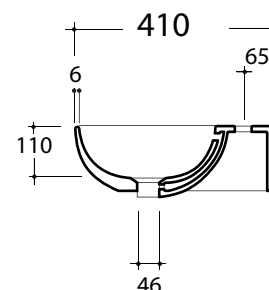

Art. **MIL4370101**

*Quota d'installazione consigliata
*Advised measure for installation

CARATTERISTICHE DEL PRODOTTO / PRODUCT FEATURES

- lavabo sospeso/appoggio Art. **MIL4370101**
- Washbasin wall hung /over counter Art. **MIL4370101**

CONFEZIONE DEL PRODOTTO /PACKAGING PRODUCTS

- imballi in scatole di cartone 75x44x21
- imballo su bancale per pezzi multipli
- packaging in carton boxes 75x44x21
- packaging on pallets for multiple pieces

DESCRIZIONE /DESCRIPTION

lavabo Milady - peso 17,5 Kg
Milady basin - weight 17,5 Kg

CERTIFICAZIONI /CERTIFICATION

EN 14688
CL15

FISSAGGI /HARDWARE

inclusi/ included