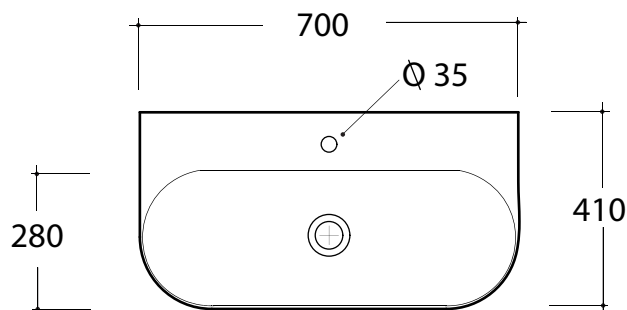

Art. **MIL4370101**

*Quota d'installazione consigliata
*Advised measure for installation

CARATTERISTICHE DEL PRODOTTO / PRODUCT FEATURES

- lavabo sospeso/appoggio Art. **MIL4370101**
- Washbasin wall hung /over counter Art. **MIL4370101**

CONFEZIONE DEL PRODOTTO /PACKAGING PRODUCTS

- imballi in scatole di cartone 75x44x21
- imballo su bancale per pezzi multipli
- packaging in carton boxes 75x44x21
- packaging on pallets for multiple pieces

DESCRIZIONE /DESCRIPTION

lavabo Milady - peso 17,5 Kg
Milady basin - weight 17,5 Kg

CERTIFICAZIONI /CERTIFICATION

EN 14688
CL15

FISSAGGI /HARDWARE

inclusi/ included