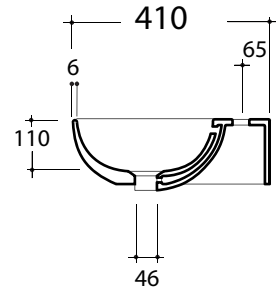

Art. **MIL4355101**

*Quota d'installazione consigliata
*Advised measure for installation

CARATTERISTICHE DEL PRODOTTO / PRODUCT FEATURES

- lavabo sospeso/appoggio Art. **MIL4355101**
- Washbasin wall hung /over counter Art. **MIL4355101**

CONFEZIONE DEL PRODOTTO /PACKAGING PRODUCTS

- imballi in scatole di cartone 60x44x21
- imballo su bancale per pezzi multipli
- packaging in carton boxes 60x44x21
- packaging on pallets for multiple pieces

DESCRIZIONE /DESCRIPTION

lavabo Milady - peso 14 Kg
Milady basin - weight 14Kg

CERTIFICAZIONI /CERTIFICATION

EN 14688
CL15

FISSAGGI /HARDWARE

inclusi/ included