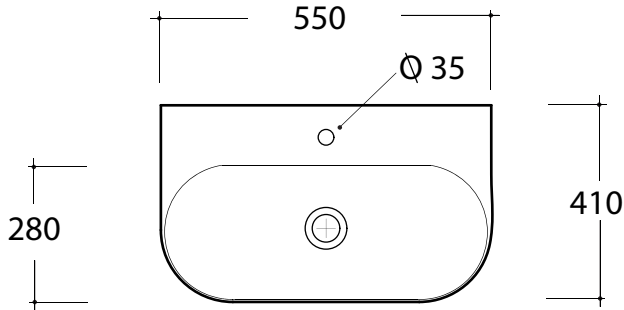

Art. **MIL4355101**

*Quota d'installazione consigliata
*Advised measure for installation

CARATTERISTICHE DEL PRODOTTO / PRODUCT FEATURES

- lavabo sospeso/appoggio Art. **MIL4355101**
- Washbasin wall hung /over counter Art. **MIL4355101**

CONFEZIONE DEL PRODOTTO /PACKAGING PRODUCTS

- imballi in scatole di cartone 60x44x21
- imballo su bancale per pezzi multipli
- packaging in carton boxes 60x44x21
- packaging on pallets for multiple pieces

DESCRIZIONE /DESCRIPTION

lavabo Milady - peso 14 Kg
Milady basin - weight 14Kg

CERTIFICAZIONI /CERTIFICATION

EN 14688
CL15

FISSAGGI /HARDWARE

inclusi/ included