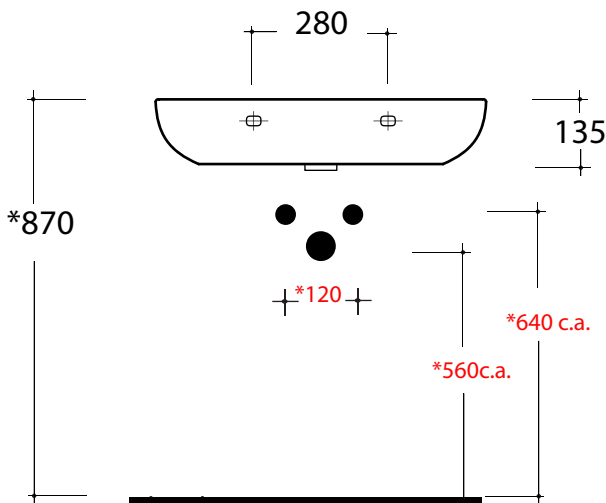

Art. **MIL4355101**

*Quota d'installazione consigliata
*Advised measure for installation

CARATTERISTICHE DEL PRODOTTO / PRODUCT FEATURES

- lavabo sospeso/appoggio Art. **MIL4355101**
- Washbasin wall hung /over counter Art. **MIL4355101**

CONFEZIONE DEL PRODOTTO /PACKAGING PRODUCTS

- imballi in scatole di cartone 60x44x21
- imballo su bancale per pezzi multipli
- packaging in carton boxes 60x44x21
- packaging on pallets for multiple pieces

DESCRIZIONE /DESCRIPTION

lavabo Milady - peso 14 Kg
Milady basin - weight 14Kg

CERTIFICAZIONI /CERTIFICATION

EN 14688
CL15

FISSAGGI /HARDWARE

inclusi/ included