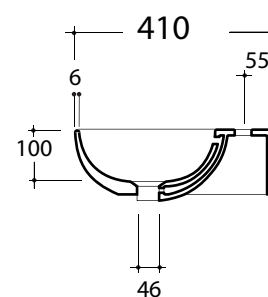

Art. **MIL4336101**

\*Quota d'installazione consigliata  
\*Advised measure for installation

## CONFEZIONE DEL PRODOTTO / PACKAGING PRODUCTS

-imballi in scatole di cartone 40x44x21  
-imballo su bancale per pezzi multipli  
-packaging in carton boxes 40x44x21  
-packaging on pallets for multiple pieces

## DESCRIZIONE / DESCRIPTION

lavabo Milady - peso 10 Kg  
Milady basin - weight 10 Kg