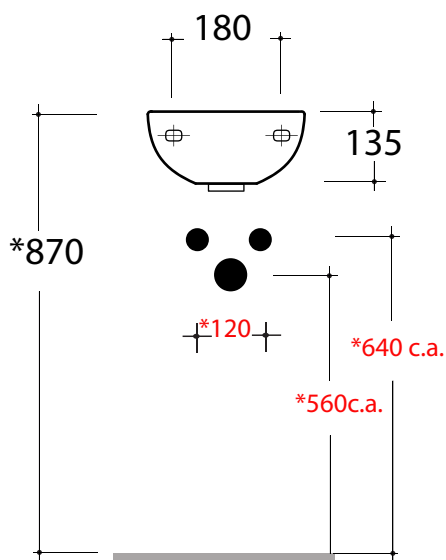

Art. **MIL4336101**

\*Quota d'installazione consigliata  
\*Advised measure for installation

## CARATTERISTICHE DEL PRODOTTO / PRODUCT FEATURES

-lavabo sospeso Art. **MIL4336101**  
- Washbasin wall hung Art. **MIL4336101**

## CONFEZIONE DEL PRODOTTO / PACKAGING PRODUCTS

-imballi in scatole di cartone 40x44x21  
-imballo su bancale per pezzi multipli  
-packaging in carton boxes 40x44x21  
-packaging on pallets for multiple pieces

## DESCRIZIONE / DESCRIPTION

lavabo Milady - peso 10 Kg  
Milady basin - weight 10 Kg