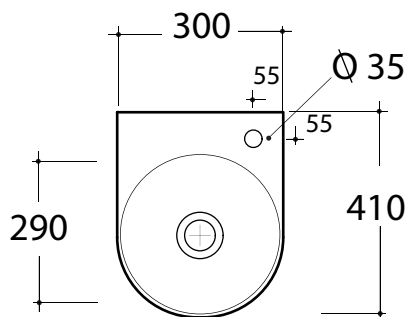

Art. **MIL4336101**

\*Quota d'installazione consigliata  
\*Advised measure for installation

## CONFEZIONE DEL PRODOTTO / PACKAGING PRODUCTS

-imballi in scatole di cartone 40x44x21  
-imballo su bancale per pezzi multipli  
-packaging in carton boxes 40x44x21  
-packaging on pallets for multiple pieces

## DESCRIZIONE / DESCRIPTION

lavabo Milady - peso 10 Kg  
Milady basin - weight 10 Kg