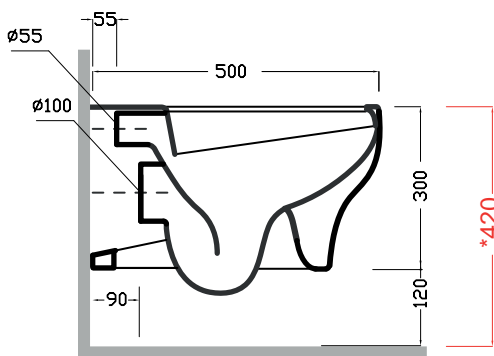

Art. **CLE1202R01**

Agg.01/2018

NewFlush

Nuovo scarico senza brida
New Flush without rim

* Quota di installazione consigliata
Advised measure for installation

CARATTERISTICHE DEL PRODOTTO / PRODUCT FEATURES

CONFEZIONE DEL PRODOTTO / PACKAGING PRODUCTS

- imballi in scatola di cartone 60x41x35
- imballo su bancale per pezzi multipli
- packaging in carton boxes 60x41x35
- packaging on pallets for multiple pieces

PRODOTTO / PRODUCT

wc sospeso / wall hung

MATERIALE / MATERIAL

vitreo china

TRATTAMENTO / TREATMENT

smaltato / glazed

DESCRIZIONE / DESCRIPTION

- wc sospeso Clear - peso Kg20
- wall hung Clear - weight Kg 20