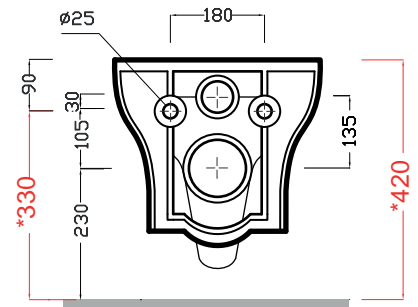

Art. **CLE1202R01**

Agg.01/2018

NewFlush

Nuovo scarico senza brida
New Flush without rim

* Quota di installazione consigliata
Advised measure for installation

CARATTERISTICHE DEL PRODOTTO / PRODUCT FEATURES

CONFEZIONE DEL PRODOTTO / PACKAGING PRODUCTS

- imballi in scatola di cartone 60x41x35
- imballo su bancale per pezzi multipli
- packaging in carton boxes 60x41x35
- packaging on pallets for multiple pieces

PRODOTTO / PRODUCT

wc sospeso / wall hung

MATERIALE / MATERIAL

vitreo china

TRATTAMENTO / TREATMENT

smaltato / glazed

DESCRIZIONE / DESCRIPTION

- wc sospeso Clear - peso Kg20
- wall hung Clear - weight Kg 20

CERTIFICAZIONI / CERTIFICATION

UNI EN .997 2012

FISSAGGI / HARDWARE

inclusi WB9S
included WB9S
per staffa filettata Ø M12 (non inclusa)
for Ø M12 screw thread (not supplied)

COLORE / COLOR

bianco,nero,bianco mat,nero mat
white,black,white mat,black mat