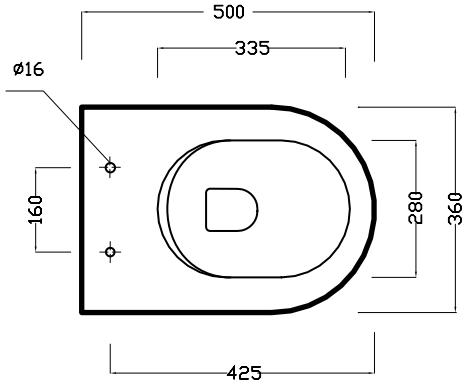

Art. **CLE1202R01**

Agg.01/2018

NewFlush

Nuovo scarico senza brida
New Flush without rim

* Quota di installazione consigliata
Advised measure for installation

CARATTERISTICHE DEL PRODOTTO / PRODUCT FEATURES

CONFEZIONE DEL PRODOTTO / PACKAGING PRODUCTS

- imballi in scatola di cartone 60x41x35
- imballo su bancale per pezzi multipli
- packaging in carton boxes 60x41x35
- packaging on pallets for multiple pieces