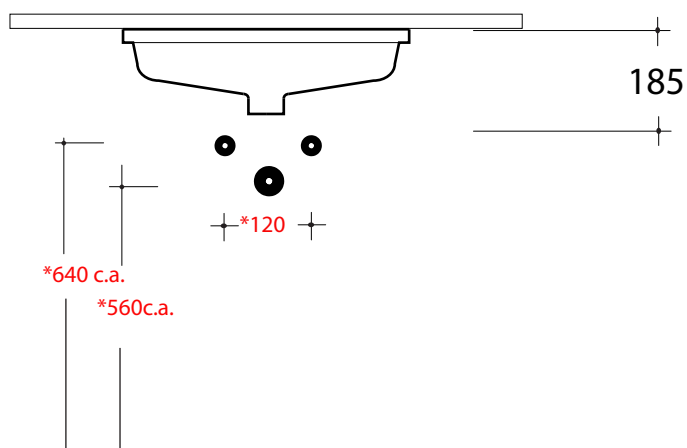

Art. LIL4455001

\*Quota d'installazione consigliata  
\*Advised measure for installation

## CARATTERISTICHE DEL PRODOTTO / PRODUCT FEATURES

-lavabo sottopiano  
- Under top wash basin

Art. LIL4455001  
Art. LIL4455001

## CONFEZIONE DEL PRODOTTO / PACKAGING PRODUCTS

- imballi in scatole di cartone 58x39x22
- imballo su bancale per pezzi multipli
- packaging in carton boxes 58x39x22
- packaging on pallets for multiple pieces

## DESCRIZIONE / DESCRIPTION

lavabo - peso 7 Kg  
basin - weight 7 Kg