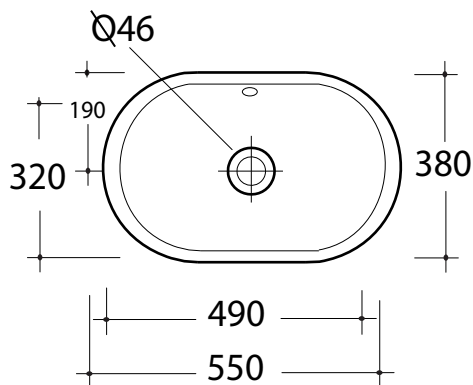

Art. LIL4455001

\*Quota d'installazione consigliata  
\*Advised measure for installation

## CARATTERISTICHE DEL PRODOTTO / PRODUCT FEATURES

-lavabo sottopiano  
- Under top wash basin

Art. LIL4455001  
Art. LIL4455001

## CONFEZIONE DEL PRODOTTO / PACKAGING PRODUCTS

- imballi in scatole di cartone 58x39x22
- imballo su bancale per pezzi multipli
- packaging in carton boxes 58x39x22
- packaging on pallets for multiple pieces