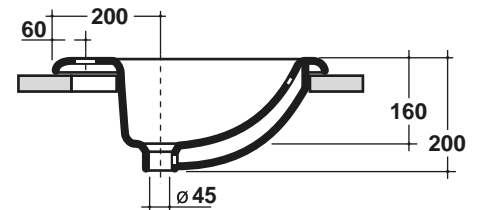

Art.LIL4662101

Dima per installazione

CARATTERISTICHE DEL PRODOTTO / PRODUCT FEATURES

- lavabo incasso soprapiano
- wash basin upon top

Art. LIL4662101
Art. LIL4662101

MANUTENZIONE / MAINTENANCE

- pulire con acqua e sapone o altri prodotti adatti
- evitare prodotti abrasivi o aggressivi
- please clean with water and soap or other suitable products
- please avoid any aggressive or abrasive product

CONFEZIONE DEL PRODOTTO / PACKAGING PRODUCTS

- imballi in scatole di cartone 60x52x22
- imballo su bancale per pezzi multipli
- packaging in carton boxes 60x52x22
- packaging on pallets for multiple pieces

DESCRIZIONE / DESCRIPTION

Lavabo sovrappiano - peso 13 Kg
Washbasin Upon top - weigh 13 Kg

CERTIFICAZIONI / CERTIFICATION

EN 14688

FISSAGGI / HARDWARE