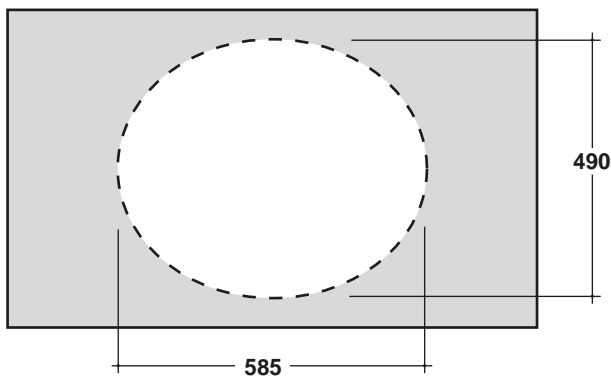

Art.LIL4662101

Dima per installazione

CARATTERISTICHE DEL PRODOTTO / PRODUCT FEATURES

- lavabo incasso soprapiano
- wash basin upon top

Art. LIL4662101
Art. LIL4662101

MANUTENZIONE / MAINTENANCE

- pulire con acqua e sapone o altri prodotti adatti
- evitare prodotti abrasivi o aggressivi
- please clean with water and soap or other suitable products
- please avoid any aggressive or abrasive product

CONFEZIONE DEL PRODOTTO / PACKAGING PRODUCTS

- imballi in scatole di cartone 60x52x22
- imballo su bancale per pezzi multipli
- packaging in carton boxes 60x52x22
- packaging on pallets for multiple pieces

DESCRIZIONE / DESCRIPTION

Lavabo sovrappiano - peso 13 Kg
Washbasin Upon top - weigh 13 Kg

CERTIFICAZIONI / CERTIFICATION

EN 14688

FISSAGGI / HARDWARE