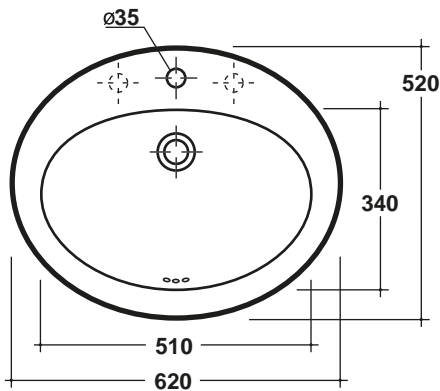

Art.LIL4662101

Dima per installazione

CARATTERISTICHE DEL PRODOTTO / PRODUCT FEATURES

- lavabo incasso soprapiano
- wash basin upon top

Art. LIL4662101
Art. LIL4662101

MANUTENZIONE / MAINTENANCE

- pulire con acqua e sapone o altri prodotti adatti
- evitare prodotti abrasivi o aggressivi
- please clean with water and soap or other suitable products
- please avoid any aggressive or abrasive product

CONFEZIONE DEL PRODOTTO / PACKAGING PRODUCTS

- imballi in scatole di cartone 60x52x22
- imballo su bancale per pezzi multipli
- packaging in carton boxes 60x52x22
- packaging on pallets for multiple pieces

DESCRIZIONE / DESCRIPTION

Lavabo sovrappiano - peso 13 Kg
Washbasin Upon top - weigh 13 Kg

CERTIFICAZIONI / CERTIFICATION

EN 14688

FISSAGGI / HARDWARE