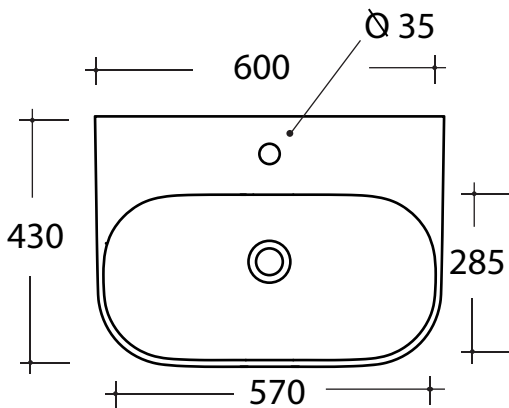

Art. **SYN4360101**

\*Quota d'installazione consigliata  
\*Advised measure for installation

## CARATTERISTICHE DEL PRODOTTO / PRODUCT FEATURES

-lavabo sospeso/appoggio Art.**SYN4360101**  
- Washbasin wall hung /over counter Art. **SYN4360101**

## CONFEZIONE DEL PRODOTTO /PACKAGING PRODUCTS

-imballi in scatole di cartone 62x44x15  
-imballo su bancale per pezzi multipli  
-packaging in carton boxes 62x44x15  
-packaging on pallets for multiple pieces