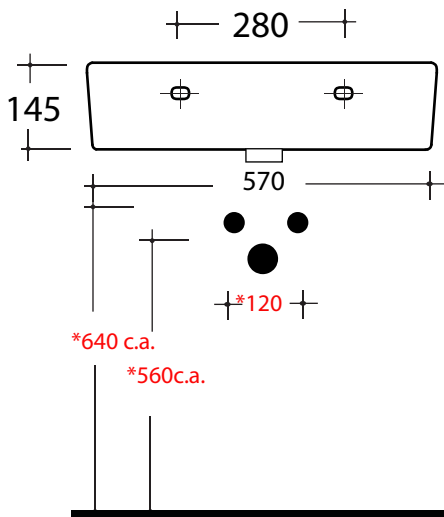

Art. **SYN4360101**

\*Quota d'installazione consigliata  
\*Advised measure for installation

## CARATTERISTICHE DEL PRODOTTO / PRODUCT FEATURES

-lavabo sospeso/appoggio Art.**SYN4360101**  
- Washbasin wall hung /over counter Art. **SYN4360101**

## CONFEZIONE DEL PRODOTTO /PACKAGING PRODUCTS

-imballi in scatole di cartone 62x44x15  
-imballo su bancale per pezzi multipli  
-packaging in carton boxes 62x44x15  
-packaging on pallets for multiple pieces