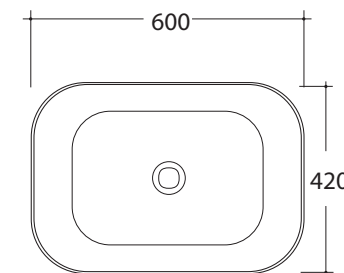

**Lavabi appoggio METAMORFOSI**  
**METAMORFOSI washbasins over top**

**Art. MET42450**

**Art. MET42040**

**Art. MET42060**

**Art. MET42550**

**Art. MET42600**