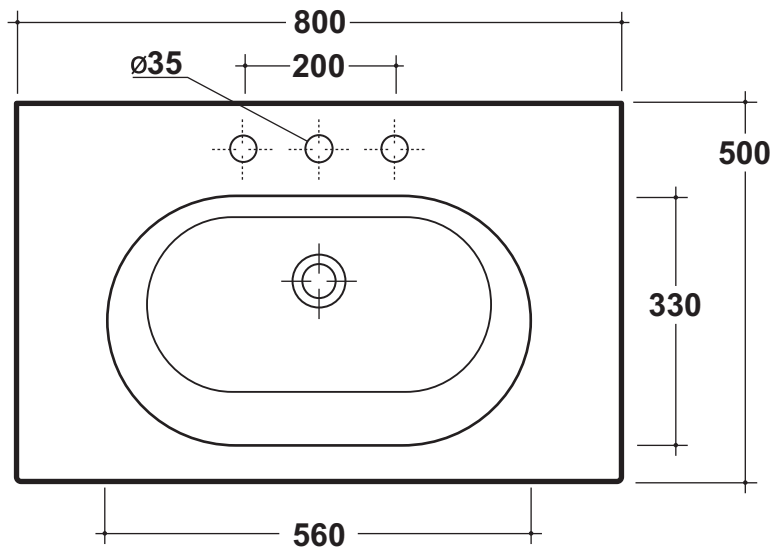

Art. TP 80
Lavabo monoforo - Washbasin one hole
Dimensioni - Dimension: cm 80x50x18
Peso - Weight: 26 Kg

Quote d'installazione consigliate