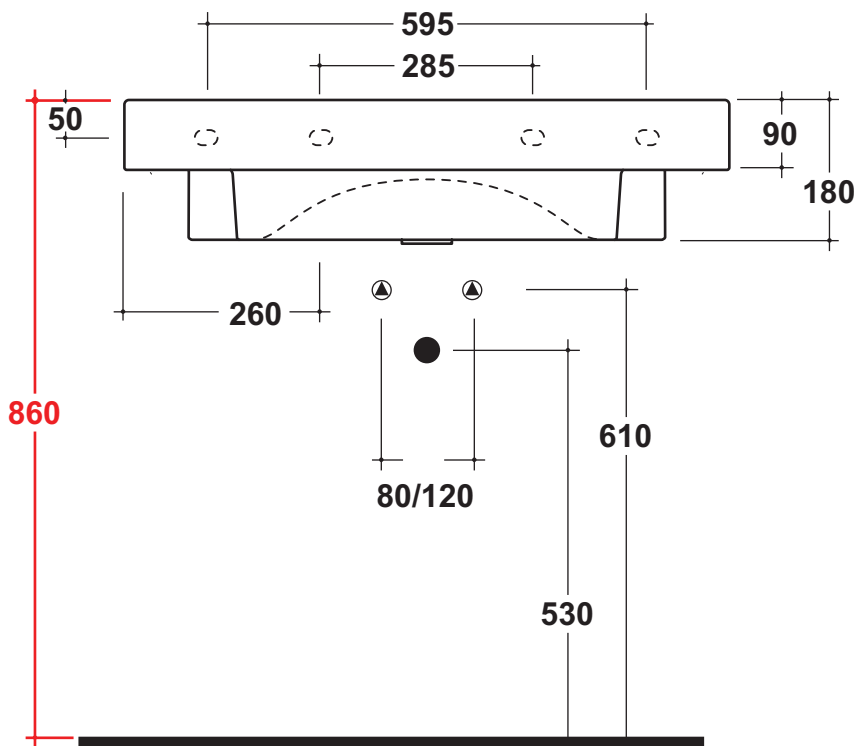

Art. TP 80
Lavabo monoforo - Washbasin one hole
Dimensioni - Dimension: cm 80x50x18
Peso - Weight: 26 Kg

Quote d'installazione consigliate