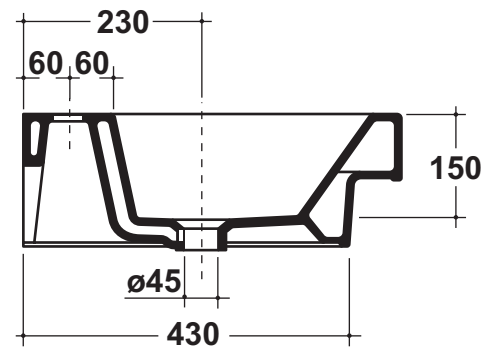

Art. TP 80
Lavabo monoforo - Washbasin one hole
Dimensioni - Dimension: cm 80x50x18
Peso - Weight: 26 Kg

Quote d'installazione consigliate