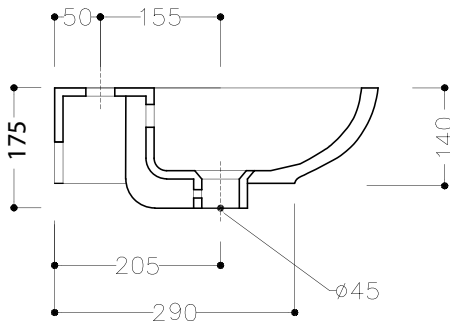

# OLYMPIA

Agg. 11/03/11

CLEAR Art. 63CL

lavabo 55 cm - washbasin 55 cm

Dimensioni/Dimension: 55x40x14 cm

Peso/Weighth: 13 Kg

**\*Quota di istallazione consigliata**  
**Advised measure for istallation**