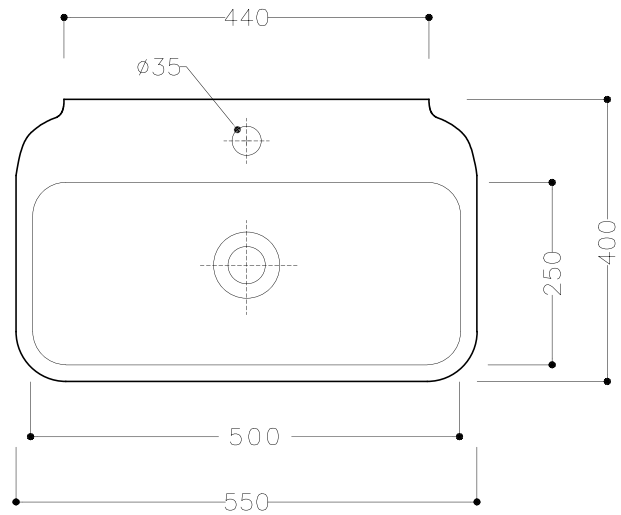

# OLYMPIA

Agg. 11/03/11

CLEAR Art. 63CL

lavabo 55 cm - washbasin 55 cm

Dimensioni/Dimension: 55x40x14 cm

Peso/Weighth: 13 Kg

**\*Quota di istallazione consigliata**  
**Advised measure for istallation**