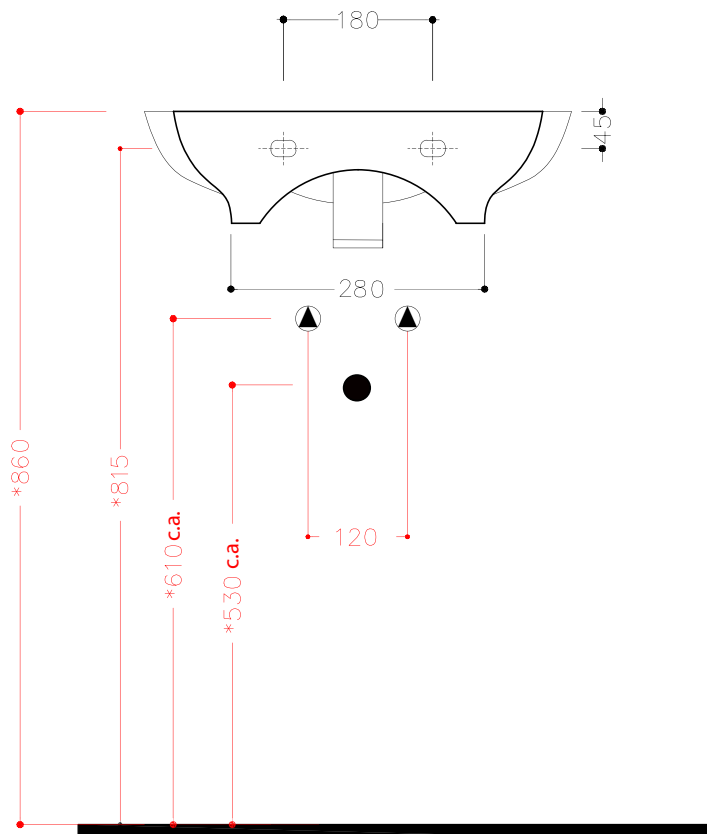

# OLYMPIA

Agg. 11/03/11

CLEAR Art. 63CL

lavabo 55 cm - washbasin 55 cm

Dimensioni/Dimension: 55x40x14 cm

Peso/Weighth: 13 Kg

**\*Quota di istallazione consigliata**  
**Advised measure for istallation**