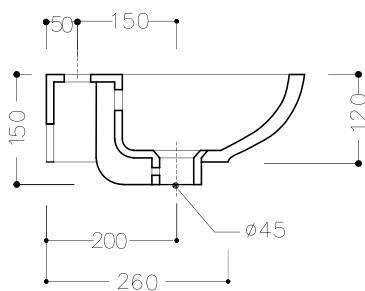

OLYMPIA

Agg. 11/03/11

CLEAR Art. 64CL
lavabo 45 cm - washbasin 45 cm
Dimensioni/Dimension: 45x35x12 cm
Peso/Weigth: 9 Kg

***Quota di istallazione consigliata**