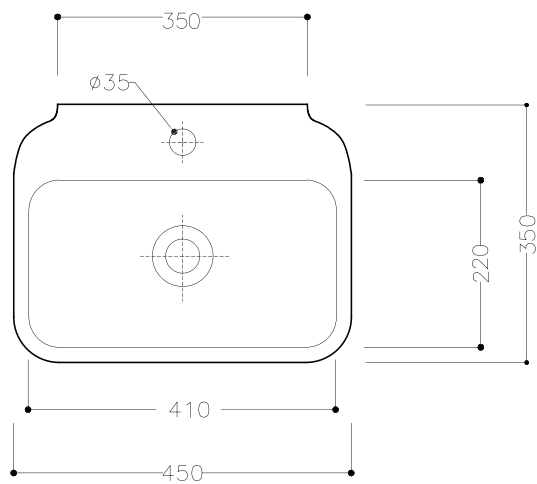

OLYMPIA

Agg. 11/03/11

CLEAR Art. 64CL
lavabo 45 cm - washbasin 45 cm
Dimensioni/Dimension: 45x35x12 cm
Peso/Weigth: 9 Kg

***Quota di istallazione consigliata**