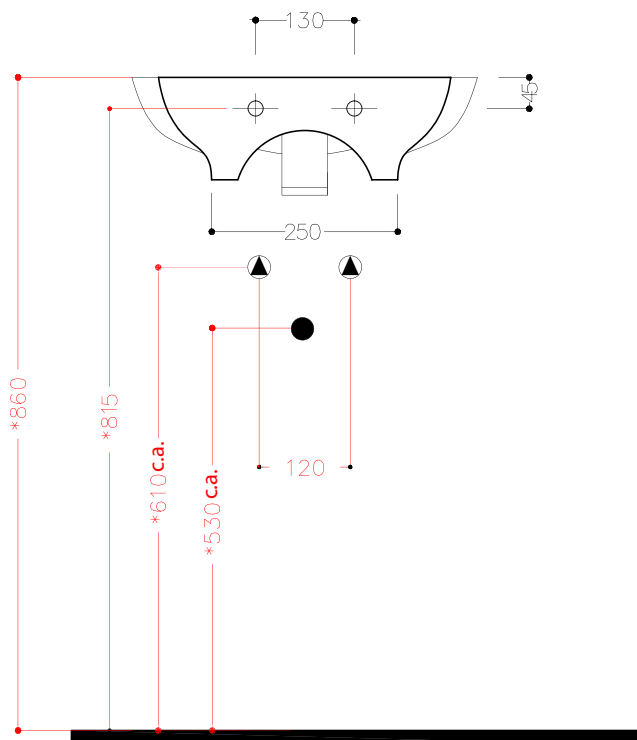

OLYMPIA

Agg. 11/03/11

CLEAR Art. 64CL
lavabo 45 cm - washbasin 45 cm
Dimensioni/Dimension: 45x35x12 cm
Peso/Weigth: 9 Kg

***Quota di istallazione consigliata**