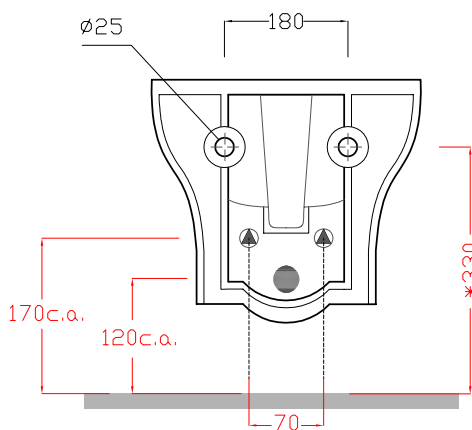

OLYMPIA

Agg. 18/05/11

Art. 17CL

Bidet sospeso CLEAR

dimensioni: 50x36x30

Wall - hung bidet Clear

Peso/Weight : 18 Kg

*** Quota di installazione consigliata**
Advised measure for installation