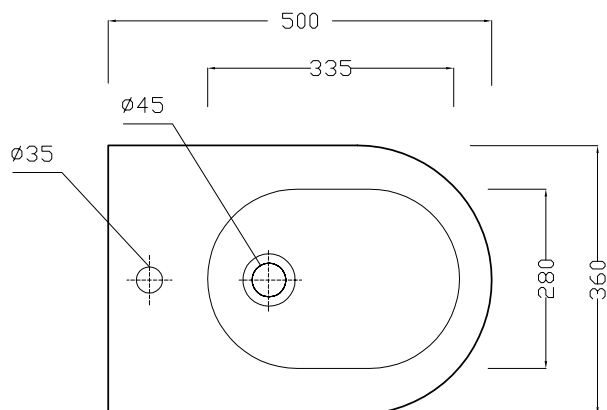

OLYMPIA

Agg. 18/05/11

Art. 17CL

Bidet sospeso CLEAR

dimensioni: 50x36x30

Wall - hung bidet Clear

Peso/Weight : 18 Kg

*** Quota di installazione consigliata**
Advised measure for installation