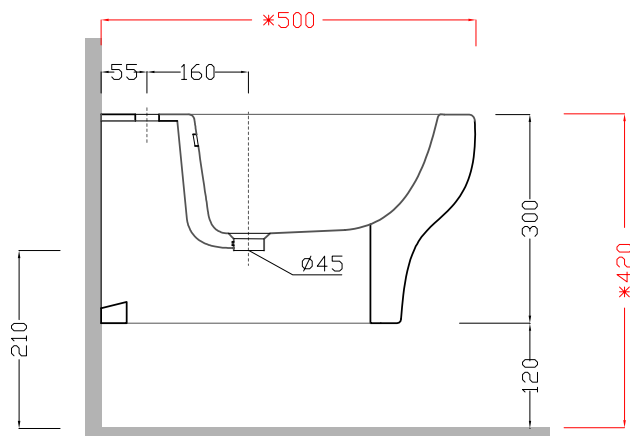

OLYMPIA

Agg. 18/05/11

Art. 17CL

Bidet sospeso CLEAR

dimensioni: 50x36x30

Wall - hung bidet Clear

Peso/Weight : 18 Kg

*** Quota di installazione consigliata**
Advised measure for installation