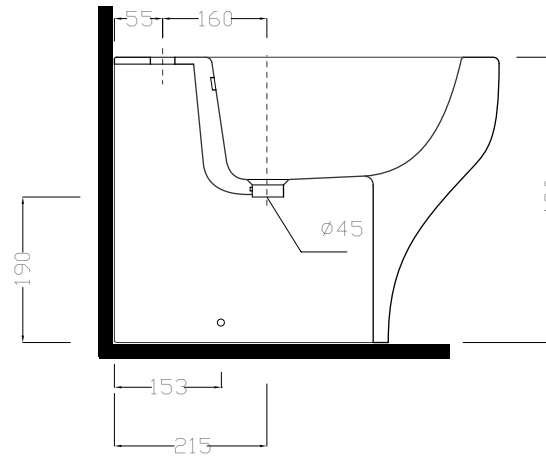

OLYMPIA

Agg. 01/04/11

Art. 05CL

Bidet monoforo CLEAR
dimensioni: 36x50x42 cm
Bidet one hole back to wall
Peso/Weight : 21 Kg

*** Quota di installazione consigliata
Advised measure for installation**