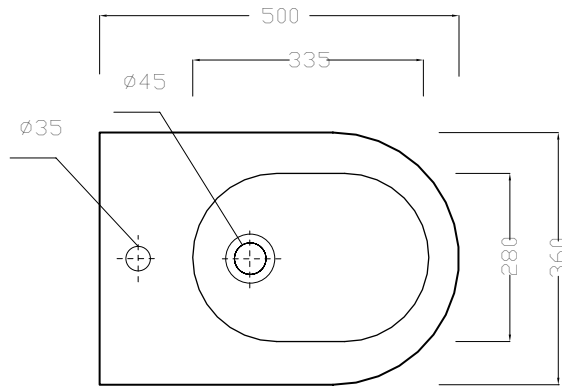

OLYMPIA

Agg. 01/04/11

Art. 05CL

Bidet monoforo CLEAR
dimensioni: 36x50x42 cm
Bidet one hole back to wall
Peso/Weight : 21 Kg

*** Quota di installazione consigliata
Advised measure for installation**