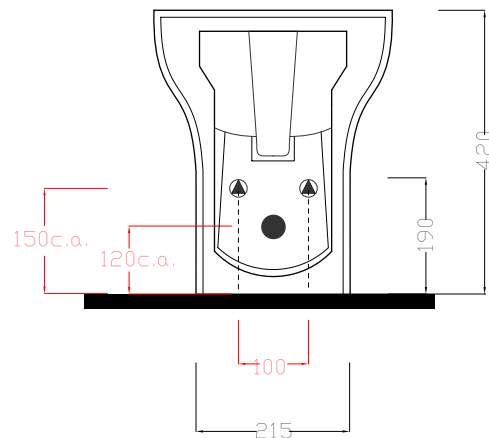

OLYMPIA

Agg. 01/04/11

Art. 05CL

Bidet monoforo CLEAR
dimensioni: 36x50x42 cm
Bidet one hole back to wall
Peso/Weight : 21 Kg

*** Quota di installazione consigliata
Advised measure for installation**