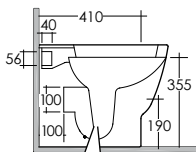

RAK

ceramics

ONWC00001

VASO FILOMURO
SCARICO MULTI
BACK TO WALL WATER
CLOSET MULTI TRAP (S/P)

con curva tecnica

con raccordo

100 braga interrata a filo pavimento