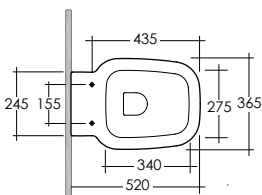

RAK

ceramics

ONWC00001

VASO FILOMURO
SCARICO MULTI
BACK TO WALL WATER
CLOSET MULTI TRAP (S/P)

con curva tecnica

con raccordo

100 braga interrata a filo pavimento